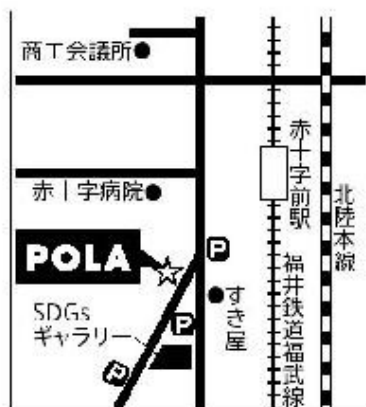

身近な科学を見てみよう！！

日時：7月20日（土）

13：00～14：30

参加費:無料

見学とご希望の方に一部体験できます。

対象 小学生 親子連れ可

お申込み 下記 TEL にてご連絡ください。

SDGsコミュニティ
スペースギャラリー